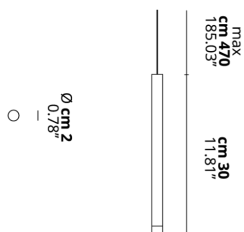

A-TUBE NANO

Small

CARATTERISTICHE

Montatura: Metallo
Diffusore: Policarbonato
Dimmerazione: Si
Dimmer: Non Incluso
Lampadine: Inclusa

LAMPADINE

LED 2700K 1 x 3W | 400 lm

MARCHI

DISEGNO TECNICO

CURVA FOTOMETRICA

MONTATURA	DIFFUSORE	COLORE DELLA LUCE	CODICE
 Bianco Opaco 9010	 Trasparente	2700K	158016
 Champagne Opaco	 Trasparente	2700K	158051
 Cromo	 Trasparente	2700K	158018
 Nero Opaco 9005	 Trasparente	2700K	158017
 Oro	 Trasparente	2700K	158020
 Oro Rosa	 Trasparente	2700K	158019