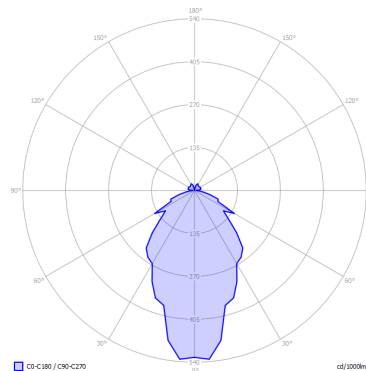

A-TUBE NANO

Small

CARATTERISTICHE

Montatura: Metallo
Diffusore: Policarbonato
Dimmerazione: Si
Dimmer: Non Incluso
Lampadine: Inclusa

LAMPADINE

LED 2700K 1 x 3W | 400 lm

MARCHI

DISEGNO TECNICO

CURVA FOTOMETRICA

MONTATURA	DIFFUSORE	COLORE DELLA LUCE	CODICE
 Bianco Opaco 9010	 Trasparente	2700K	158016
 Champagne Opaco	 Trasparente	2700K	158051
 Cromo	 Trasparente	2700K	158018
 Nero Opaco 9005	 Trasparente	2700K	158017
 Oro	 Trasparente	2700K	158020
 Oro Rosa	 Trasparente	2700K	158019