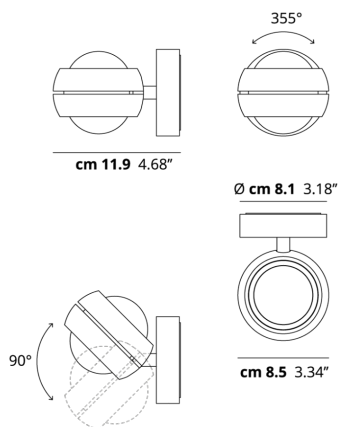

NAUTILUS

Mini

CARATTERISTICHE

- Montatura:** Metallo
Diffusore: Non Presente
Dimmerazione: Si
Dimmer: Non Incluso
Lampadine: Incluse

LAMPADINE

LED DOB 2700K 2 x 6W | 816 lm

or

LED DOB 3000K 2 x 6W | 840 lm

DISEGNO TECNICO

MARCHI

CURVA FOTOMETRICA

MONTATURA	DIFFUSORE	COLORE DELLA LUCE	CODICE
○ Bianco Opaco 9010	Non Presente	2700K	165041
● Nero Opaco 9005	Non Presente	2700K	165042
○ Bianco Opaco 9010	Non Presente	3000K	165046
● Nero Opaco 9005	Non Presente	3000K	165047