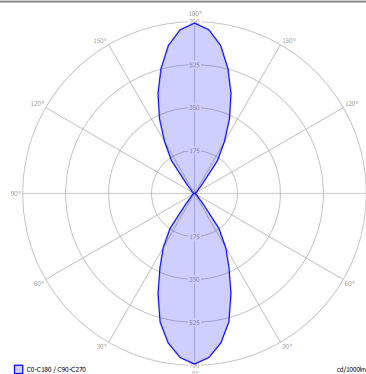

NAUTILUS

Mini

CARATTERISTICHE

- Montatura:** Metallo
Diffusore: Non Presente
Dimmerazione: Si
Dimmer: Non Incluso
Lampadine: Incluse

LAMPADINE

LED DOB 2700K 2 x 6W | 816 lm

or

LED DOB 3000K 2 x 6W | 840 lm

DISEGNO TECNICO

MARCHI

CURVA FOTOMETRICA

MONTATURA	DIFFUSORE	COLORE DELLA LUCE	CODICE
○ Bianco Opaco 9010	Non Presente	2700K	165041
● Nero Opaco 9005	Non Presente	2700K	165042
○ Bianco Opaco 9010	Non Presente	3000K	165046
● Nero Opaco 9005	Non Presente	3000K	165047