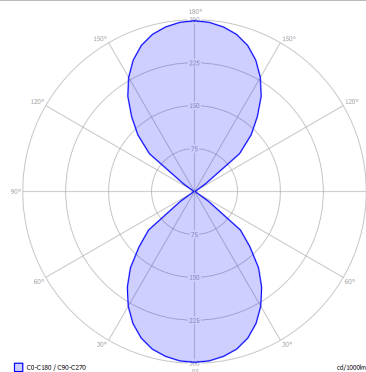

NAUTILUS

Wall

CARATTERISTICHE

- Montatura:** Metallo
- Diffusore:** Metallo
- Dimmerazione:** Si
- Dimmer:** Non Incluso
- Lampadine:** Incluse

LAMPADINE

LED DOB 2700K 2 x 15W | 2400 lm

or

LED DOB 3000K 2 x 15W | 2600 lm

DISEGNO TECNICO

MARCHI

CURVA FOTOMETRICA

MONTATURA	DIFFUSORE	COLORE DELLA LUCE	CODICE
Bianco Opaco 9010	Bianco Opaco 9010	2700K	165048
Cromo	Bianco Opaco 9010	2700K	165001
Champagne Opaco	Champagne Opaco	2700K	165050
Cromo	Cromo	2700K	165003
Cromo	Nero Opaco 9005	2700K	165002
Nero Opaco 9005	Nero Opaco 9005	2700K	165049
Cromo	Oro	2700K	165004