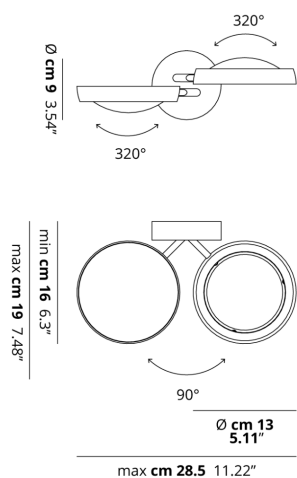

NAUTILUS

Wall

CARATTERISTICHE

- Montatura:** Metallo
- Diffusore:** Metallo
- Dimmerazione:** Si
- Dimmer:** Non Incluso
- Lampadine:** Incluse

LAMPADINE

LED DOB 2700K 2 x 15W | 2400 lm

or

LED DOB 3000K 2 x 15W | 2600 lm

DISEGNO TECNICO

MARCHI

CURVA FOTOMETRICA

MONTATURA	DIFFUSORE	COLORE DELLA LUCE	CODICE
Bianco Opaco 9010	Bianco Opaco 9010	2700K	165048
Cromo	Bianco Opaco 9010	2700K	165001
Champagne Opaco	Champagne Opaco	2700K	165050
Cromo	Cromo	2700K	165003
Cromo	Nero Opaco 9005	2700K	165002
Nero Opaco 9005	Nero Opaco 9005	2700K	165049
Cromo	Oro	2700K	165004

MONTATURA	DIFFUSORE	COLORE DELLA LUCE	CODICE
 Cromo	 Oro Rosa	2700K	165005
 Bianco Opaco 9010	 Bianco Opaco 9010	3000K	165051
 Cromo	 Bianco Opaco 9010	3000K	165006
 Champagne Opaco	 Champagne Opaco	3000K	165053
 Cromo	 Cromo	3000K	165008
 Cromo	 Nero Opaco 9005	3000K	165007
 Nero Opaco 9005	 Nero Opaco 9005	3000K	165052
 Cromo	 Oro	3000K	165009
 Cromo	 Oro Rosa	3000K	165010