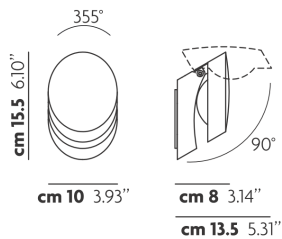

PIN-UP

CARATTERISTICHE

Montatura: Metallo
Diffusore: Non Presente
Dimmerazione: Si
Dimmer: Non Incluso
Lampadine: Non Incluse

LAMPADINE

LED 2700K 1 x 12W | 800 lm

or

LED 3000K 1 x 12W | 850 lm

DISEGNO TECNICO

MARCHI

CURVA FOTOMETRICA

Non Presente

MONTATURA	DIFFUSORE	COLORE DELLA LUCE	CODICE
 Bianco Opaco 9016	Non Presente	2700K	155001
 Bronzo Ramato	Non Presente	2700K	155002
 Cromo	Non Presente	2700K	155003
 Bianco Opaco 9016	Non Presente	3000K	155004
 Bronzo Ramato	Non Presente	3000K	155005
 Cromo	Non Presente	3000K	155006