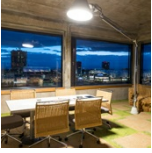

Projets

› Speicher 7