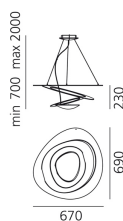

Pirce Mini Sospensione

Un disque mince donne naissance à des volutes flottantes qui retombent doucement vers le bas en créant des effets magiques de forme et de lumière. Suspension disponible en 3 dimensions : classique, mini et micro. La source HALO ou LED, sera incluse. Finition : blanc, or ou noir. Cette gamme se décline également en plafonnier et en applique.

Blanc Noir Or
 ○ ● ●

LED Suspension

© CE V PG ENEC 650° IPIP 20

W	Dimensions	Flux Lumineux (lm)	CCT	Color	Code	Nom du produit
44W	69x67 cm	3344lm	3000K	○	1256110A	Pirce Mini suspension LED - Blanc
				●	1256030A	Pirce Mini suspension LED - Noir
				●	1256020A	Pirce Mini suspension LED - Or