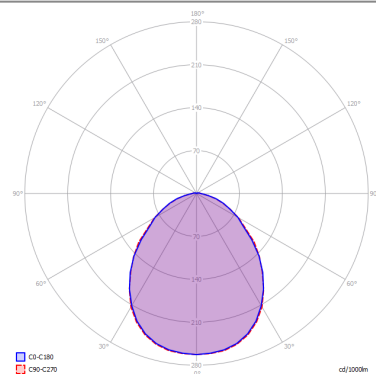

LAMPADINE

 **E27 Classic A60** 4 x max 46W eco

or _____

 **E27 CFL [compact]** 4 x max 23W

or _____

 **E27 LED** 4 x max available

MARCHI

DIAGRAMMA FOTOMETRICA