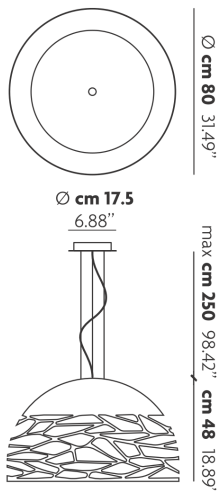

KELLY

Large Dome 80

CARATTERISTICHE

Montatura: Metallo

Diffusore: Vetro

Dimmerazione: Sì

Dimmer: Non Incluso

Lampadine: Non Includi

LAMPADINE

 **E27 Classic A60** 4 x max 46W eco

or _____

 **E27 CFL [compact]** 4 x max 23W

or _____

 **E27 LED** 4 x max available

MARCHI

DIAGRAMMA FOTOMETRICA

DISEGNO TECNICO

MONTATURA

 Bronzo Ramato

 Bianco Opaco 9010

 Nero Opaco

DIFFUSORE

 Bianco Latte Lucido

 Bianco Latte Lucido