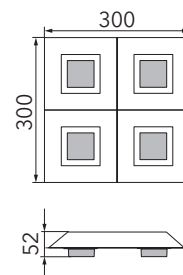

BASIC

Plafonnier

Art.-Nr. 74-790-072

EAN-Nr.: 4012902096407

Caractéristiques du produit :

Matériel :	Aluminium, finement brossé, anodisé Verre acrylique blanc
Couleur :	aluminium
Dimensions :	L: 300mm l: 300mm H: 50mm
Poids :	1,923 kg
Variateur :	variable
Puissance totale :	2060lm / 19,9W
Autres caractéristiques :	LED, 2700K, CRI 95, classe de protection 2, IP20