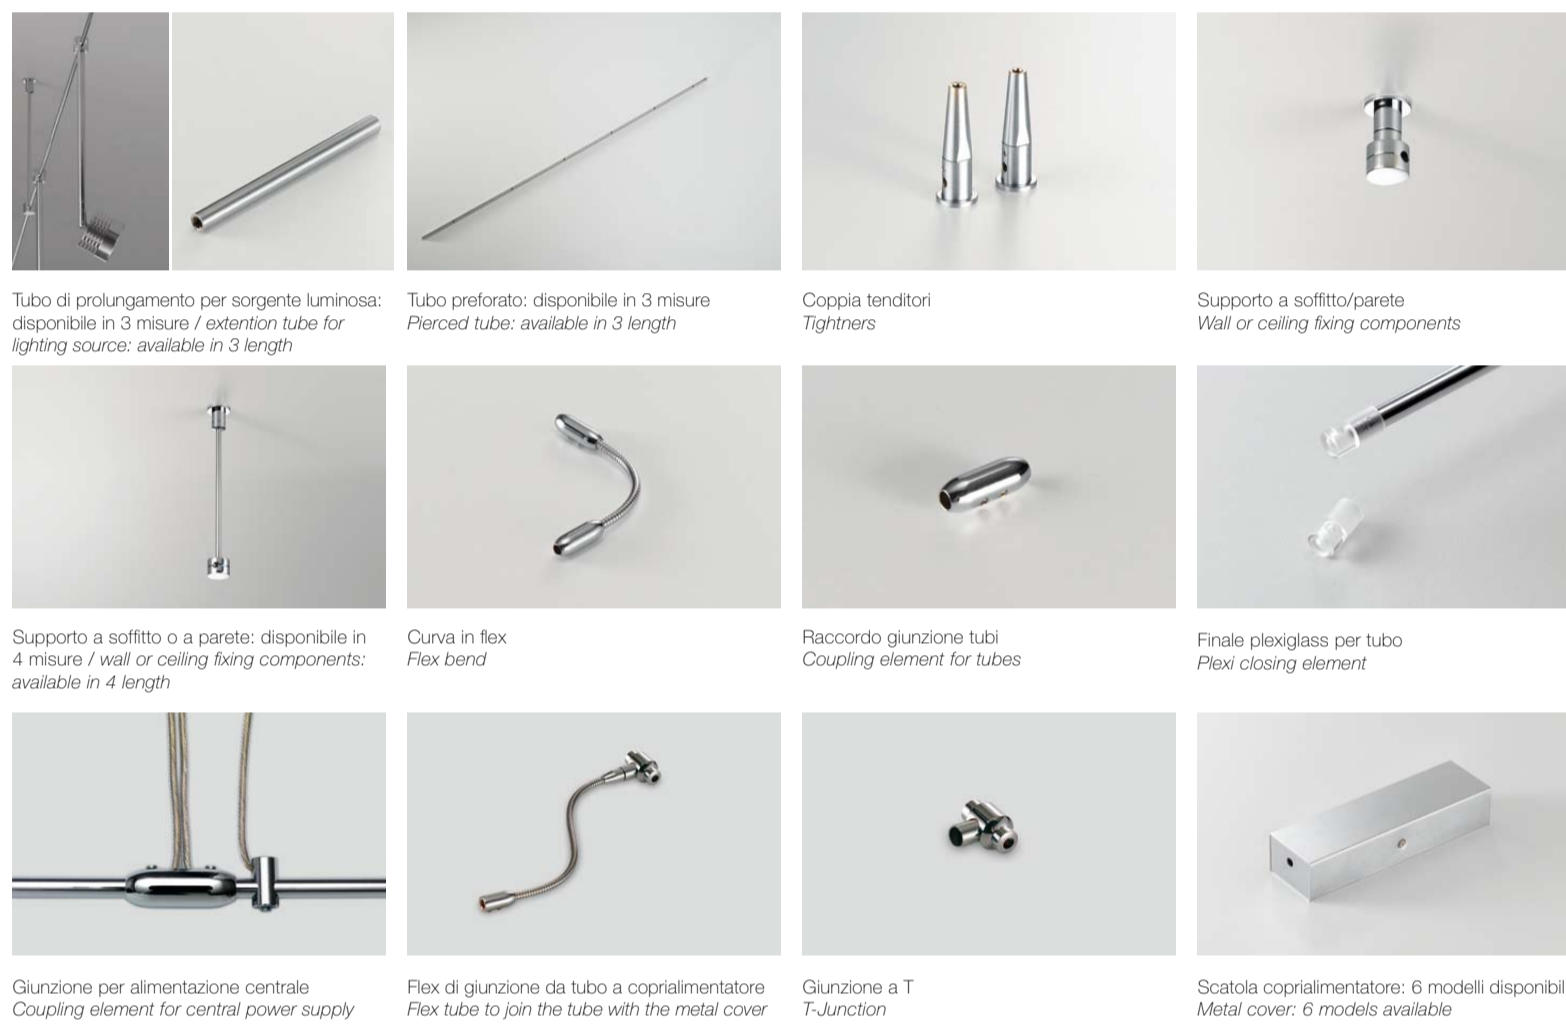

--- Componenti / components

Tutti disponibili in 3 finiture: cromo, acciaio, oro francese / Components comes in 3 metal finishes: polished chrome, brushed steel and French gold.

3
Scegli e posiziona le sorgenti con
luce a fascio o luce diffusa
Choose and position the sources
with beam or diffused light

● Sorgenti disponibili / Spot light

Tutte disponibili in 3 finiture: cromo, acciaio, oro francese.
Spot lights come in 3 metal finishes: polished chrome, brushed steel and French gold.

ELESI LUCE

Tutta la varietà, tutta la delizia,

Il design è minimal, il tubo elettrificato ha un diametro di appena 6 mm. Attraverso i vari componenti si possono creare infinite soluzioni: da parete a parete, da soffitto a parete, incroci a T. Il raccordo in tubo flex consente di ottenere curve dell'angolazione desiderata. Il sistema dispone di 16 sorgenti luminose led, di potenza, angolo di luce, design diverso l'una dall'altra. Il sistema è disponibile in 3 finiture di metallo: cromo lucido, acciaio spazzolato, oro francese.

The design is minimal and the tube has a diameter of just 6 mm. The various components can be used to create infinite solutions: wall to wall, ceiling to wall and T junctions. The flex tube coupling allows curves to be obtained with the desired angle. The system has 16 LED light sources, with different power, light angle and design. The system comes in 3 metal finishes: polished chrome, brushed steel and French gold.