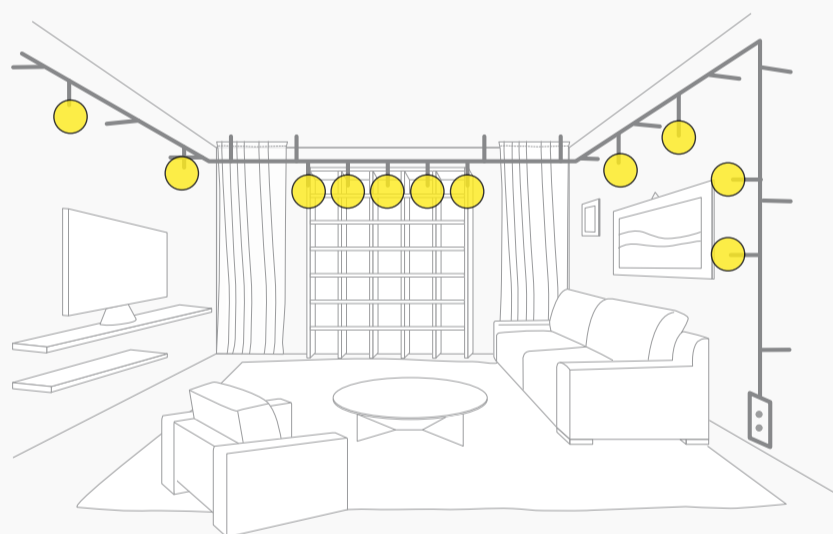

--- Componenti / components

Tutti disponibili in 3 finiture: cromo, acciaio, oro francese / Components comes in 3 metal finishes: polished chrome, brushed steel and French gold.