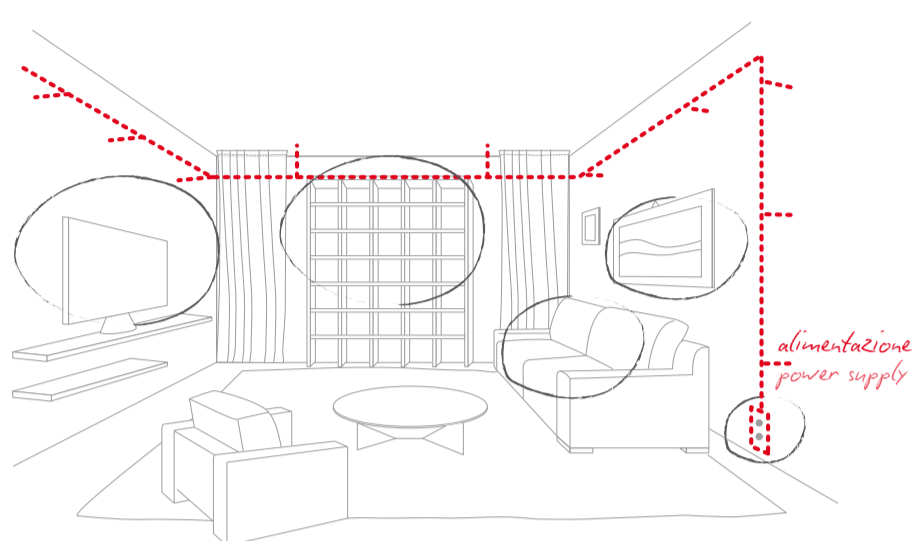

E_VIVA collection

1
Individua le zone da illuminare
Identify the areas to be lit

2
Traccia un percorso che
collegi le zone da illuminare
utilizzando i componenti disponibili
Trace a path connecting the areas
to be lit using the available components

Il design è minimal, il tubo elettrificato ha un diametro di appena 6 mm. Attraverso i vari componenti si possono creare infinite soluzioni: da parete a parete, da soffitto a parete, incroci a T. Il raccordo in tubo flex consente di ottenere curve dell'angolazione desiderata. Il sistema dispone di 16 sorgenti luminose led, di potenza, angolo di luce, design diverso l'una dall'altra. Il sistema è disponibile in 3 finiture di metallo: cromo lucido, acciaio spazzolato, oro francese.